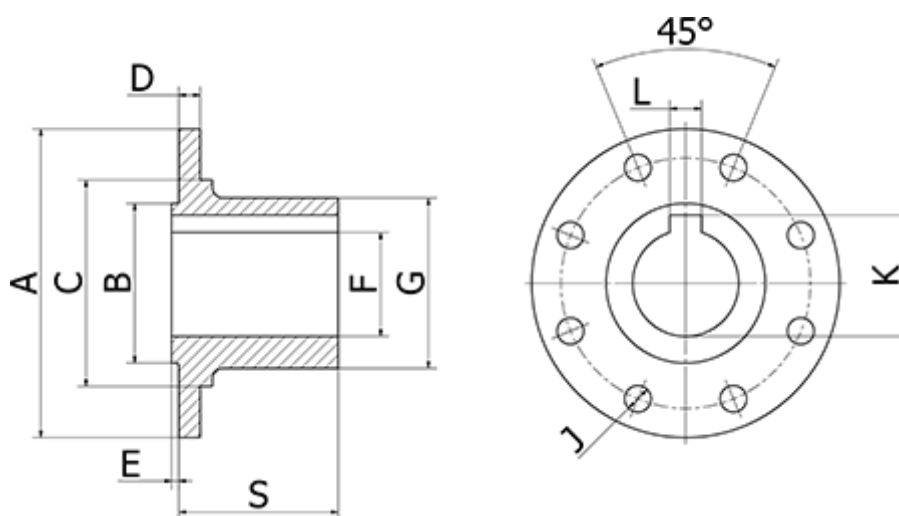

Varenummer: 0711202401  
Beskrivelse: Elbe Modflange 1.120.240  
Ø225 Hul str 110H7

## Mål

A	= 225	H = 196
Antal flange huller	= 8	J = 16
B	= 140	K = 116.4
C	= 171.5	L = 28
D	= 15	S = 170
E	= 4.5	
F	= 110H7	
G	= 165	